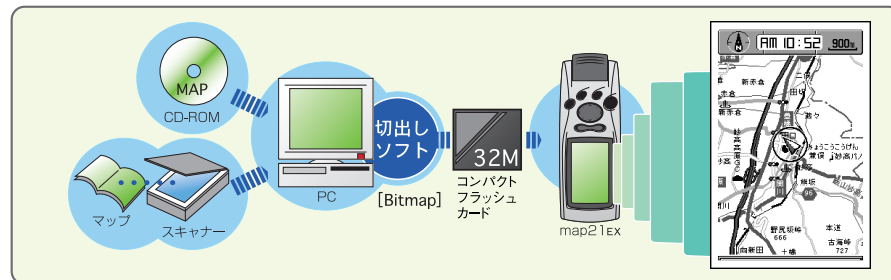

●お好みの地図をポケナビで表示できる「ポケナビBitmap」!

- 1.ポケナビに内蔵している地図では縮尺が大きすぎる。
- 2.内蔵地図ではカバーしきれない詳細な地図が欲しい。
- 3.外国の都市の地図を表示したい。

こんなときエンペックスのMap21シリーズのオリジナル地図表示機能がお役に立ちます。

ポケナビMap21シリーズは、お客様がお持ちの地図(緯度・経度の表示の地図であれば種類を問いません)があれば、簡単に詳細地図を表示させることが出来ます。オリジナルマップ表示機能とは、電子地図や紙地図から専用ソフト(bitmapツール)を使用してオリジナルマップファイルを作成し、コンパクトフラッシュ(CF)カードを介してポケナビに詳細地図を表示する機能です。